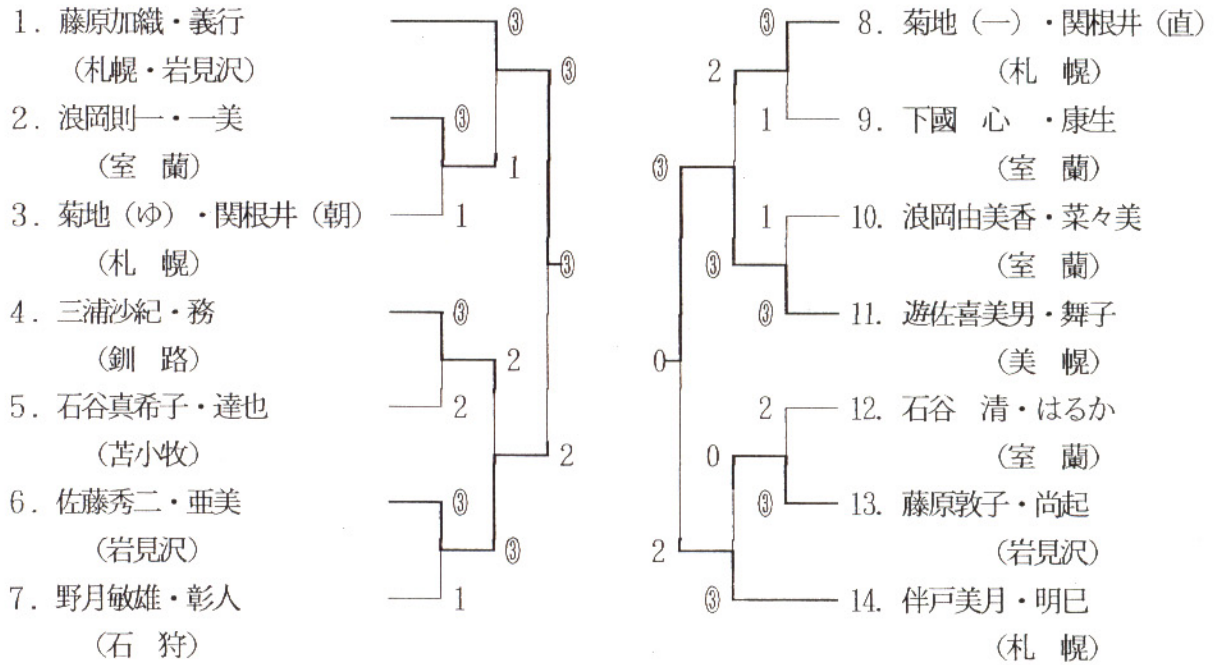

【親子の部】 (3位まで表彰)

【夫婦A】 (3位まで表彰)

【夫婦 B】 (2位まで表彰)

- | | |
|-----------------------|--|
| 1. 小関 良子・一義 (帯 広) | |
| 2. 弓本 英実・ひとみ (札幌・北広島) | |
| 3. 谷口 秀幸・恵美子 (帯 広) | |
| 4. 山下 薫・敦子 (千 歳) | |
| 5. 三木 孝・里麻 (札 幌) | |

【夫婦 C】 (2位まで表彰)

番号	ペア	1	2	3	4	勝点	負点	順位
1	河本桂子・雅広 (札 幌)		④	③	③	3		1
2	多羽多正義・悦子 (上川中央)	R		R	R		3	4
3	遊佐喜美男・真理子 (美 幌)	1	③		③	2	1	2
4	沼田行雄・美知子 (室 蘭)	0	③	1		1	2	3

【百才】 (2位まで表彰)

- | | |
|--------------------|--|
| 1. 室田・木戸場 (岩見沢・美唄) | |
| 2. 弓本・三浦 (札幌・釧路) | |
| 3. 菊地・谷口 (札幌・帯広) | |
| 4. 沼田・河本 (室蘭・札幌) | |
| 5. 小泉・高橋 (旭 川) | |