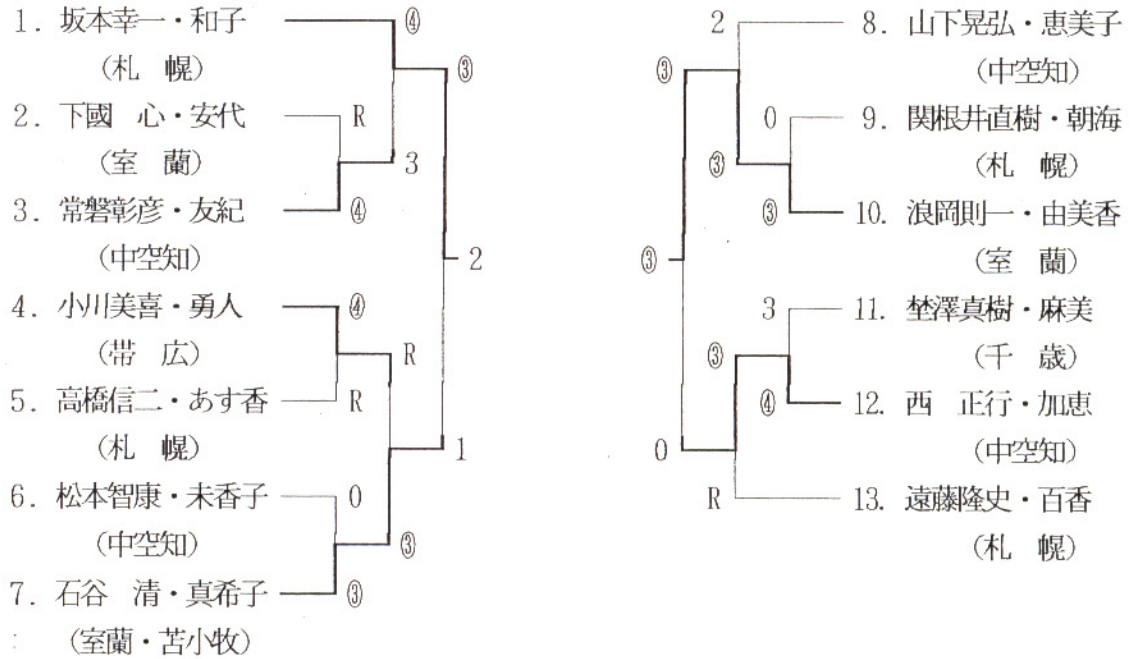

【親子の部】 (3位まで表彰)

【夫婦A】 (3位まで表彰)

【夫婦 B】 (2位まで表彰)

- | | |
|-----------------------|--|
| 1. 小関 良子・一義 (帯 広) | |
| 2. 弓本 英実・ひとみ (札幌・北広島) | |
| 3. 谷口 秀幸・恵美子 (帯 広) | |
| 4. 山下 薫・敦子 (千 歳) | |
| 5. 三木 孝・里麻 (札 幌) | |

【夫婦 C】 (2位まで表彰)

番号	ペア	1	2	3	4	勝点	負点	順位
1	河本桂子・雅広 (札 幌)		④	③	③	3		1
2	多羽多正義・悦子 (上川中央)	R		R	R		3	4
3	遊佐喜美男・真理子 (美 幌)	1	③		③	2	1	2
4	沼田行雄・美知子 (室 蘭)	0	③	1		1	2	3

【百才】 (2位まで表彰)

- | | |
|--------------------|--|
| 1. 室田・木戸場 (岩見沢・美唄) | |
| 2. 弓本・三浦 (札幌・釧路) | |
| 3. 菊地・谷口 (札幌・帯広) | |
| 4. 沼田・河本 (室蘭・札幌) | |
| 5. 小泉・高橋 (旭 川) | |